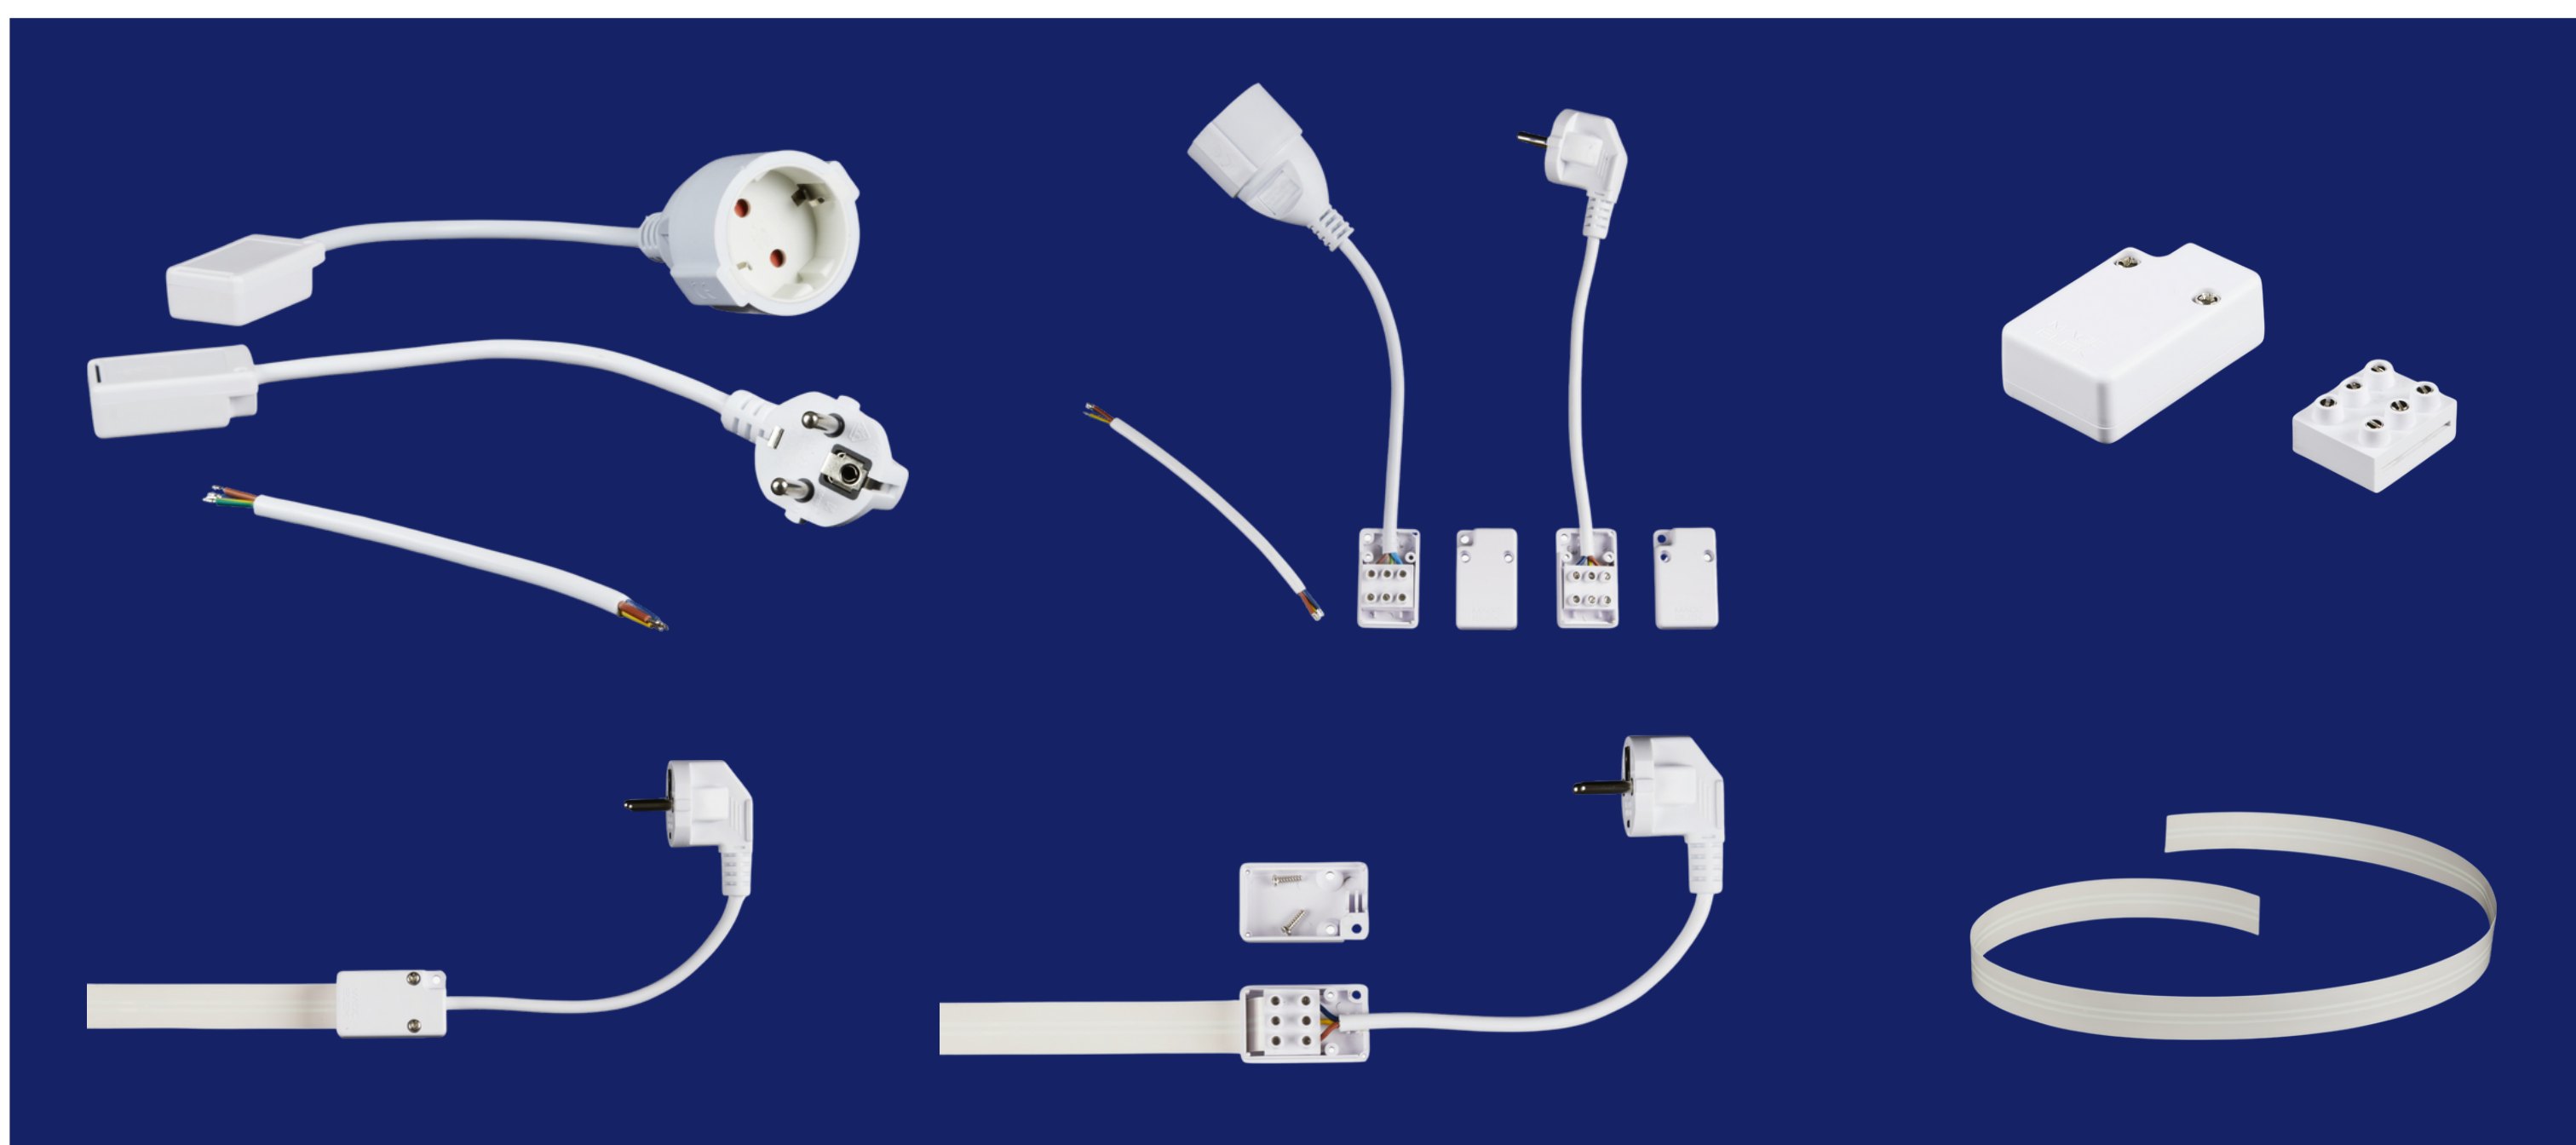

étanche

sécurisé

supporte 900kg/cm2

résiste au feu

normes CE, SGS, TUV, ESTE, UL94,

VOUS POUVEZ LE  
RENDRE  
TOTALEMENT  
INVISIBLE

SOUS BRIQUE

SOUS PEINTURE

SOUS PAPIER PEINT

SOUS CARRELAGE

SOUS MOQUETTE

SOUS PARQUET

Notre pack

Livré en vrac ou en pack 1m, 2m, 3m,  
5m, 10m,  
avec tous les accessoires pour une  
installation parfaite:

| CONDITION DE STOCKAGE | COMPOSITION DU CÂBLE                                      | CARACTERISTIQUES GENERALES  |
|-----------------------|---|---|
| 40° max               | 3 conducteurs en cuivre (la phase, le neutre et la terre) | Résistance linéaire à 20°:<br>-Phase et neutre<br>39 ohms/km maximum.<br>-Terre : 165 ohms/km maximum |
| 70% d'humidité max    | 1 ruban polyester:<br>50µ PET/ 50µ adhésif                | Ecart de température possible:<br>-40°C jusqu'à +105°C  |
|                       | Marquage tous les mètres sur une seule face               | Résistance d'isolement:<br>10 Mohms.m mini (500 VDC)  |
|                       |   | Tension de tenue diélectrique entre les conducteurs:<br>500V mini                                     |

Marquage tous les mètres sur une seule face

Photo de notre câble branché à ses connecteurs

| CARACTERISTIQUES DE CONSTRUCTION |                               |
|----------------------------------|-------------------------------|
| nomenclature                     | H03PETH                       |
| âme                              | cuivre nu                     |
| gaine et isolant                 | PET polyéthylène téréphtalate |
| couleur de la gaine              | blanc                         |
| forme de l'âme                   | aplatie                       |
| flexibilité du câble             | extra souple                  |
| nombres de conducteurs           | trois                         |
| resistance au feu                | M1, UL94                      |
| section cuivre                   | 2,5 mm <sup>2</sup>           |