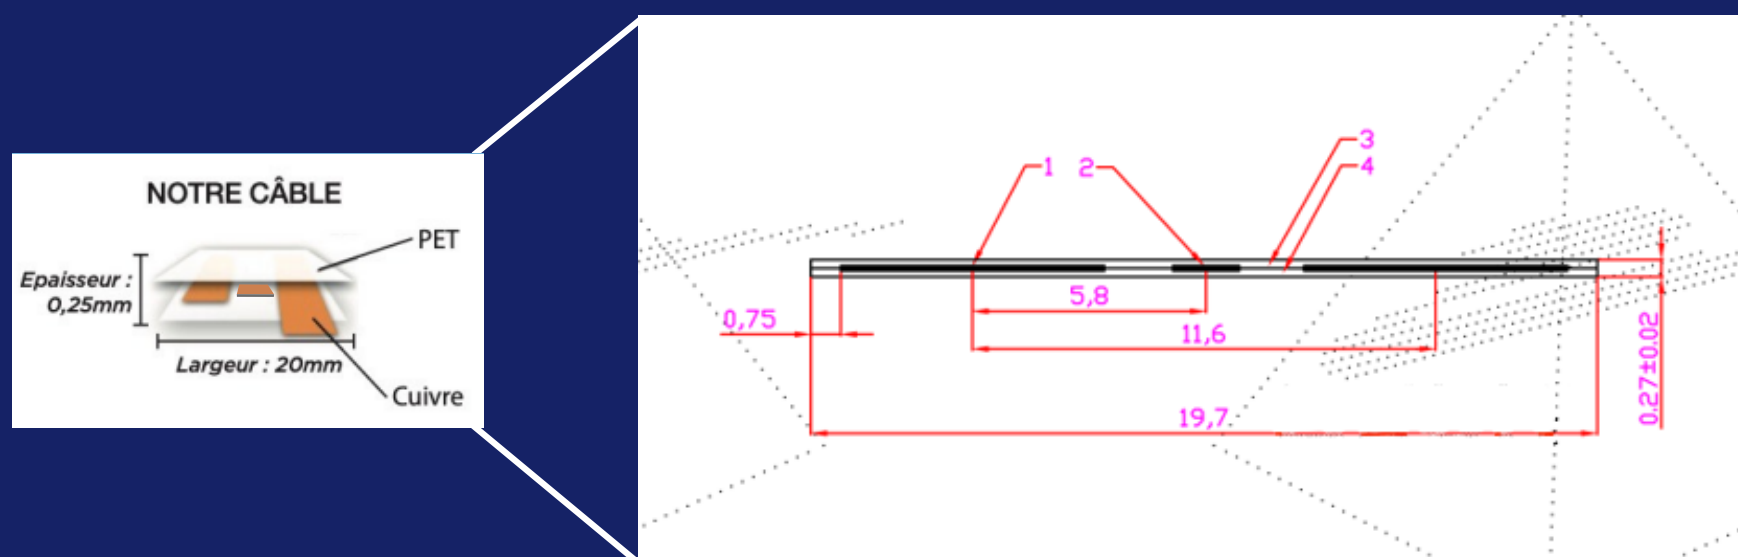

SOUS PAPIER PEINT

SOUS CARRELAGE

SOUS MOQUETTE

SOUS PARQUET

Notre pack

Livré en vrac ou en pack 1m, 2m, 3m,  
5m, 10m,  
avec tous les accessoires pour une  
installation parfaite:

| CONDITION DE STOCKAGE | COMPOSITION DU CÂBLE                                      | CARACTERISTIQUES GENERALES  |
|-----------------------|---|---|
| 40° max               | 3 conducteurs en cuivre (la phase, le neutre et la terre) | Résistance linéaire à 20°:<br>-Phase et neutre<br>39 ohms/km maximum.<br>-Terre : 165 ohms/km maximum |
| 70% d'humidité max    | 1 ruban polyester:<br>50µ PET/ 50µ adhésif                | Ecart de température possible:<br>-40°C jusqu'à +105°C  |
|                       | Marquage tous les mètres sur une seule face               | Résistance d'isolement:<br>10 Mohms.m mini (500 VDC)  |
|                       |   | Tension de tenue diélectrique entre les conducteurs:<br>500V mini                                     |

Marquage tous les mètres sur une seule face

Photo de notre câble branché à ses connecteurs

| CARACTERISTIQUES DE CONSTRUCTION |                               |
|----------------------------------|-------------------------------|
| nomenclature                     | H03PETH                       |
| âme                              | cuivre nu                     |
| gaine et isolant                 | PET polyéthylène téréphtalate |
| couleur de la gaine              | blanc                         |
| forme de l'âme                   | aplatie                       |
| flexibilité du câble             | extra souple                  |
| nombres de conducteurs           | trois                         |
| resistance au feu                | M1, UL94                      |
| section cuivre                   | 2,5 mm <sup>2</sup>           |