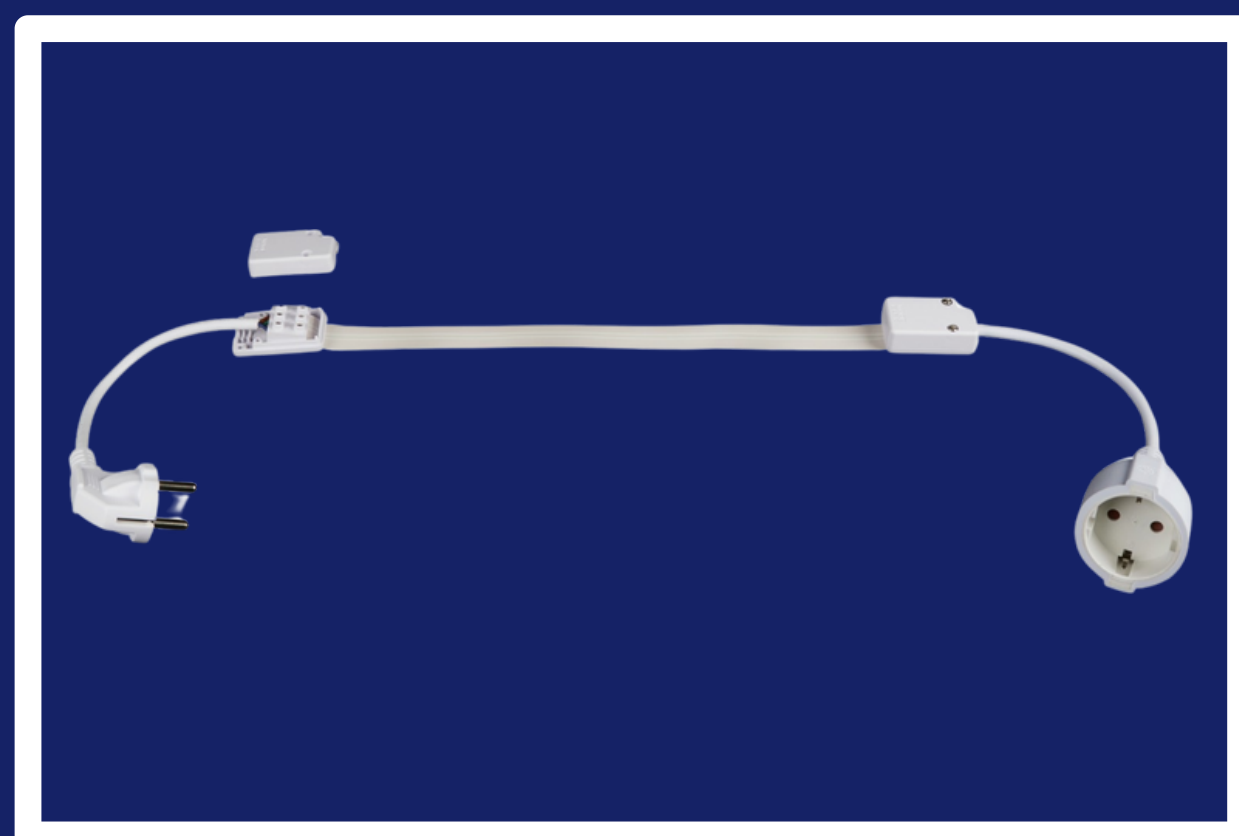

Marquage tous les mètres sur une seule face

Photo de notre câble branché à ses connecteurs

| CARACTERISTIQUES DE CONSTRUCTION |                               |
|----------------------------------|-------------------------------|
| nomenclature                     | H03PETH                       |
| âme                              | cuivre nu                     |
| gaine et isolant                 | PET polyéthylène téréphtalate |
| couleur de la gaine              | blanc                         |
| forme de l'âme                   | aplatie                       |
| flexibilité du câble             | extra souple                  |
| nombres de conducteurs           | trois                         |
| resistance au feu                | M1, UL94                      |
| section cuivre                   | 2,5 mm <sup>2</sup>           |