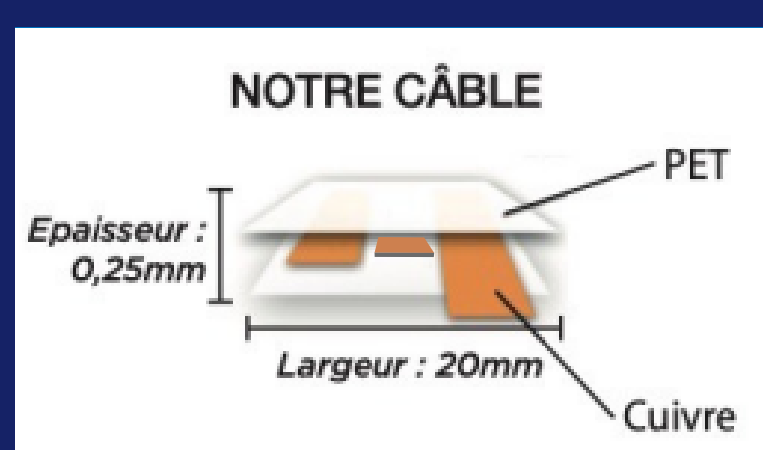

## LE CÂBLE ELECTRIQUE ULTRA PLAT 230V/16A

Le câble qui disparaît.

230 V / 16 A  
P 3000 WATT

MONOPHASE

3 LIGNES  
phase, neutre

DECOUPE SUR  
MESURE

PLIABLE  
EN 2

Compatible  
BASSE ET  
HAUTE  
TENSION

étanche

sécurisé

supporte 900kg/cm2

résiste au feu

normes CE, SGS, TUV, ESTE, UL94,

VOUS POUVEZ LE  
RENDRE  
TOTALEMENT  
INVISIBLE

SOUS BRIQUE

SOUS PEINTURE

SOUS PAPIER PEINT

SOUS CARRELAGE

SOUS MOQUETTE

SOUS PARQUET

Notre pack

Livré en vrac ou en pack 1m, 2m, 3m,  
5m, 10m,  
avec tous les accessoires pour une  
installation parfaite:

| CONDITION DE STOCKAGE | COMPOSITION DU CÂBLE                                      | CARACTERISTIQUES GENERALES  |
|-----------------------|---|---|
| 40° max               | 3 conducteurs en cuivre (la phase, le neutre et la terre) | Résistance linéaire à 20°:<br>-Phase et neutre<br>39 ohms/km maximum.<br>-Terre : 165 ohms/km maximum |
| 70% d'humidité max    | 1 ruban polyester:<br>50µ PET/ 50µ adhésif                | Ecart de température possible:<br>-40°C jusqu'à +105°C  |
|                       | Marquage tous les mètres sur une seule face               | Résistance d'isolement:<br>10 Mohms.m mini (500 VDC)  |
|                       |   | Tension de tenue diélectrique entre les conducteurs:<br>500V mini                                     |