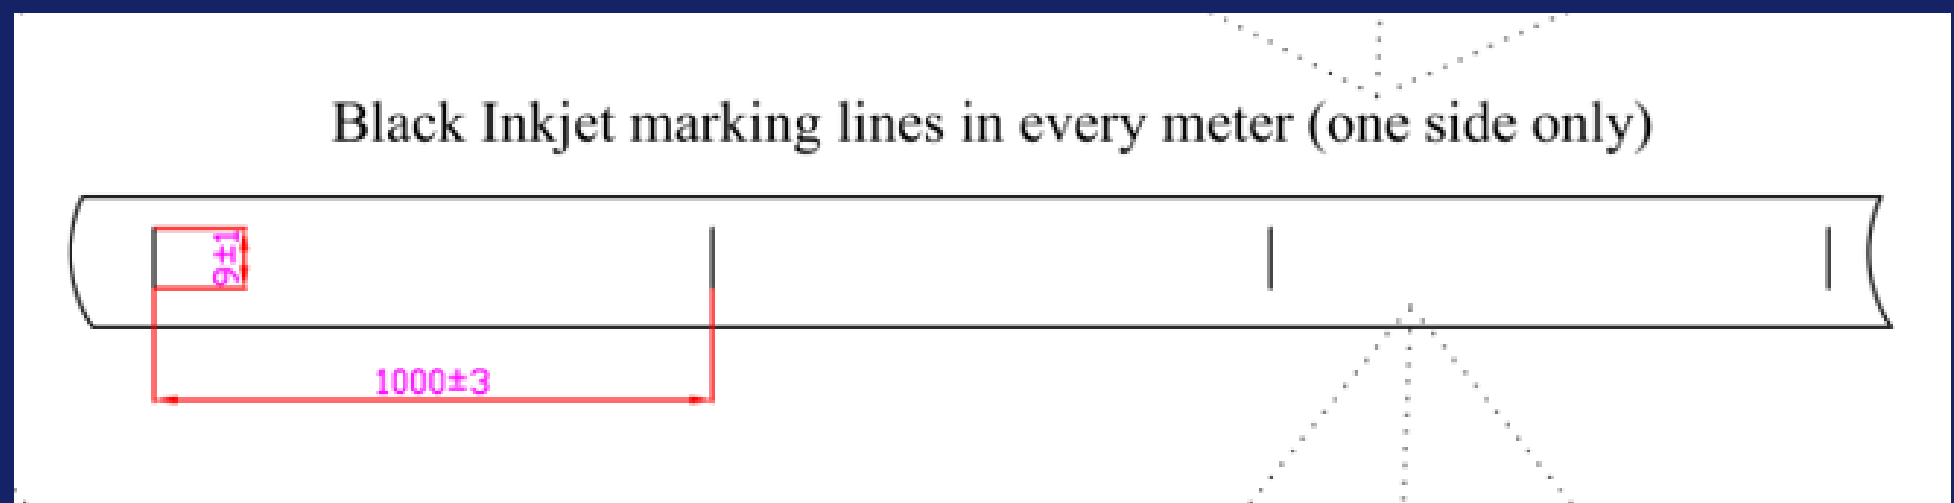

SOUS PAPIER PEINT

SOUS CARRELAGE

SOUS MOQUETTE

SOUS PARQUET

Notre pack

Livré en vrac ou en pack 1m, 2m, 3m,  
5m, 10m,  
avec tous les accessoires pour une  
installation parfaite:

| CONDITION DE STOCKAGE | COMPOSITION DU CÂBLE                                      | CARACTERISTIQUES GENERALES  |
|-----------------------|---|---|
| 40° max               | 3 conducteurs en cuivre (la phase, le neutre et la terre) | Résistance linéaire à 20°:<br>-Phase et neutre<br>39 ohms/km maximum.<br>-Terre : 165 ohms/km maximum |
| 70% d'humidité max    | 1 ruban polyester:<br>50µ PET/ 50µ adhésif                | Ecart de température possible:<br>-40°C jusqu'à +105°C  |
|                       | Marquage tous les mètres sur une seule face               | Résistance d'isolement:<br>10 Mohms.m mini (500 VDC)  |
|                       |   | Tension de tenue diélectrique entre les conducteurs:<br>500V mini                                     |

Marquage tous les mètres sur une seule face

Photo de notre câble branché à ses connecteurs

| CARACTERISTIQUES DE CONSTRUCTION |                               |
|----------------------------------|-------------------------------|
| nomenclature                     | H03PETH                       |
| âme                              | cuivre nu                     |
| gaine et isolant                 | PET polyéthylène téréphtalate |
| couleur de la gaine              | blanc                         |
| forme de l'âme                   | aplatie                       |
| flexibilité du câble             | extra souple                  |
| nombres de conducteurs           | trois                         |
| resistance au feu                | M1, UL94                      |
| section cuivre                   | 2,5 mm <sup>2</sup>           |